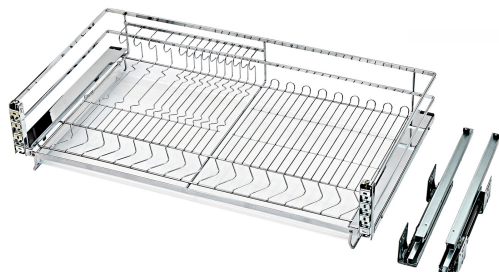

Выдвижная корзина-сушка CARMA KRS05/1/3/900

Характеристики

Тип конструкции направляющих	Направляющая скрытого монтажа полного выдвижения с доводчиком
Монтажная ширина	900 мм
Наличие доводчика	Есть
Тип выдвижения	Полное выдвижение
Форма прутка	Плоская
Держатель фасада в комплекте	Да
Комплектация поддонами	1 поддон в комплекте
Вид корзины	Корзины-сушки
Цвет изделия	CP - Хром полированный

Описание

Выдвижная корзина-сушка CARMA KRS05 в порошковом покрытии графитового оттенка с плоским прутком предназначена для хранения разноплановой посуды в нижней базе мебельного гарнитура. Продуманная схема расположения внутренних отсеков корзины позволяет **одинаково качественно** просушить как крупные и глубокие тарелки, крышки, кастрюли, так и небольшие блюда и чашки. Модель оснащена **удобным поддоном** из современного экологичного пластика для сбора стекающих с посуды капель. Поддон легко снимается для чистки и мойки. CARMA устанавливается на направляющие с **синхронизацией и доведением** длиной 450 мм. Модель предложена в трёх вариантах ширины – **600, 800 и 900 мм**. Качественное современное порошковое покрытие обладает **повышенными прочностными и антикоррозийными свойствами**.

Матовый графитовый цвет хорошо сочетается с кухнями **тёмных оттенков** и в то же время может **создать противоположность светлым фасадам**. По замыслу дизайнера выдвижная корзина-сушка CARMA в цвете Графит может стать контрастным элементом кухонного гарнитура.

Как самостоятельный посудосушитель, или в паре с традиционной сушкой в верхнюю базу, CARMA обеспечит эргономичное хранение посуды на кухне.

В комплекте с изделием поставляется специальный шаблон присадочных отверстий, который поможет точно определить место для крепления корзины. Шаблон является дополнением к основной инструкции и позволяет легко и быстро нанести разметку для установки сетчатого наполнения в базу кухонного гарнитура.