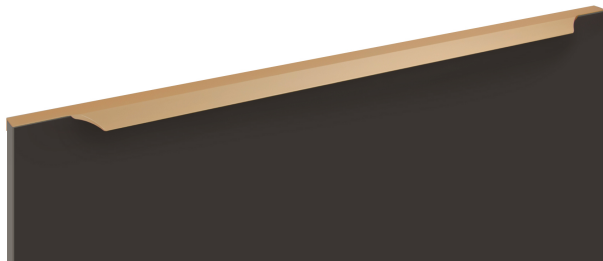

Мебельная ручка WING RT114SG.1/704/800

Характеристики

| | |
|-------------------------|--|
| Межцентровое расстояние | 704 мм |
| Цвет изделия | SG - Сатиновое золото |
| Материал изделия | Алюминий |
| Тип продукции | Основная продукция |
| Коллекция | Стильный модерн, Лаконичные формы, Лофт и смелый гранж, Трендовое золото, Длинные решения |
| Дизайн | Современные |
| Вид ручки | Торцевые |
| Цветовая группа | Золото |
| Фактура покрытия | Сатиновый |

Модельный ряд

Межцентровое расстояние

96 мм 128 мм 192 мм 224 мм 256 мм

448 мм 512 мм 576 мм **704 мм** 768 мм

Цвет изделия

BL - Матовый чёрный GR - Серый

SC - Сатиновый хром **SG - Сатиновое золото**

W - Белый

Описание

WING RT114 — торцевая ручка с изгибом из алюминия, устанавливается наложением на фасады толщиной 18,8 мм (в цветах BL,GR,SC,SG) и 18,5 мм (в цвете W).

Модель выполнена в стильном дизайне и имеет рифлёное покрытие в зоне захвата для эргономичного использования ручки без соскальзывания. За счёт обтекаемой формы RT114 идеально ложится в ладонь. Дополнительный выступ в конструкции модели создаст эффект погружения фасада, аккуратно закрывая его края.

WING RT114 допускает размещение двумя способами — «в размер» фасада (актуально для размеров 500-900 мм) и по центру широких фасадов, как большой «язычок» (для размеров 150 мм, 200-400 мм, 450 мм).

Модель закрепляется на верхний торец фасада, саморезы (приобретаются отдельно) вкручиваются в отверстия с фаской с задней стороны фасада.