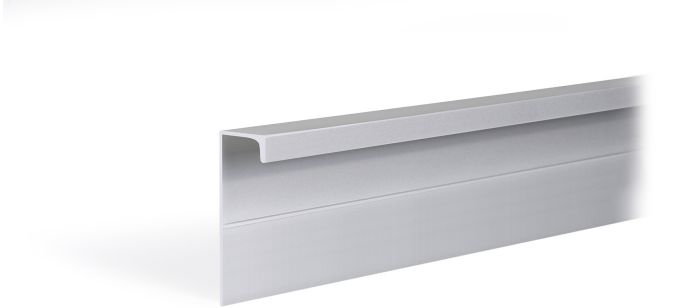

Профильная ручка LEGENDA RP005SC.1/000/3000

Описание

LEGENDA RP005 — профильная высокая фальшручка с накладным способом установки на фасад.

Монтаж ручки не требует дополнительной фрезеровки, профиль накладывается на фасад и закрепляется саморезами с задней стороны. **Быстро и просто!** Подходит для фасадов любой толщины.

Модель можно устанавливать горизонтально в выдвижные ящики и вертикально в распашные шкафы на всю ширину или высоту фасада. Благодаря рифлению на внутренней поверхности ручки, ей комфортно пользоваться.

Характеристики

Цвет изделия	SC - Сатиновый хром
Материал изделия	Алюминий
Тип продукции	Основная продукция
Коллекция	Стильный модерн, Скандинавский минимализм, Лофт и смелый гранж, Длинные решения
Дизайн	Современные
Длина ручки	3000 мм
Вид ручки	Профильные
Цветовая группа	Хром
Фактура покрытия	Брашированный

Модельный ряд

Цвет изделия

BL - Матовый чёрный

SC - Сатиновый хром