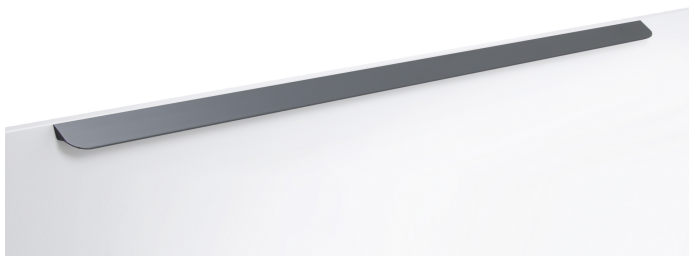

Мебельная ручка TICK RS156GR.3/960

Описание

TICK RS156 — лаконичная ручка-скоба, которая выглядит как торцевая. Предназначена для установки на фасады толщиной от 16 мм.

Форма модели позволяет расположить её в край или по центру фасада, креплением горизонтально, а также вертикально у левого и правого торца фасада. **Конструкция плотно прижимается к поверхности фасада, создавая эффект естественного продолжения.**

Ручка совместима с такими интерьерами как: **модерн, лофт, джапанди и минимализм (в зависимости от цветового решения).**

В комплект входит: ручка с четырьмя монтажными отверстиями, винты для крепления 4*20 мм (4 шт.).

*Оттенок покрытия на фото **может отличаться** от реального.

Характеристики

Цветовая группа	Серый
Межцентровое расстояние	960 мм
Цвет изделия	GR - Серый
Материал изделия	Алюминий
Коллекция	Стильный модерн, Лофт и смелый гранж, Лаконичные формы
Дизайн	Современные
Вид ручки	Ручки-скобы
Тип продукции	Основная продукция
Фактура покрытия	Матовый

Модельный ряд

Межцентровое расстояние

32 мм

96 мм

320 мм

512 мм

960 мм

Цвет изделия