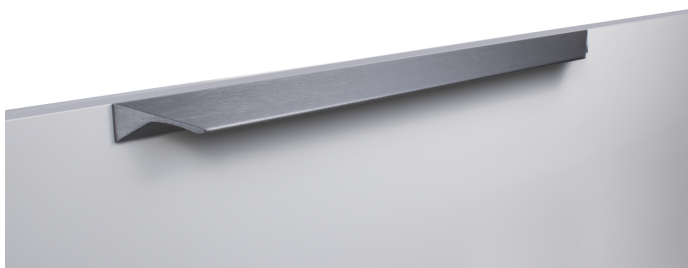

Мебельная ручка RICK RS157BGR.3/320

Описание

RICK RS157 — фальшторцевая ручка-скоба с геометричным выступом, подходит для фасадов толщиной от 16 мм до 18 мм.

По своей форме и дизайну RICK RS157 напоминает популярные торцевые решения, но при этом RICK **обладает техническими особенностями, преимуществами ручек-скоб** и может быть установлена на те фасады, которые исключают возможность применения торцевых ручек.

В модели сочетаются элегантные грани, строгая форма с безопасными скошенными углами, графичным утолщением в монтажной зоне и небольшим функциональным углублением для удобства захвата.

Ручка **отлично впишется в интерьеры многочисленных стилевых направлений** (в зависимости от цветового покрытия): лофт, модерни минимализм. Благодаря богатому диапазону длин RS157 **можно устанавливать как на узкие фасады бутылочниц, так и на широкие выдвижные ящики или высокие дверцы шкафов, горизонтально или вертикально.**

В комплект входит: ручка с двумя монтажными отверстиями, необходимый крепеж — винт 4*20 мм (2 шт.).

*Оттенок покрытия на фото может отличаться от реального.

Характеристики

Межцентровое расстояние	320 мм
Цвет изделия	BGR - Брашированный серый
Тип продукции	Основная продукция
Материал изделия	Алюминий
Коллекция	Стильный модерн, Скандинавский минимализм
Дизайн	Современные
Вид ручки	Ручки-скобы
Цветовая группа	Серый
Фактура покрытия	Брашированный

Модельный ряд

Межцентровое расстояние

32 мм

96 мм

320 мм

512 мм

864 мм

Цвет изделия