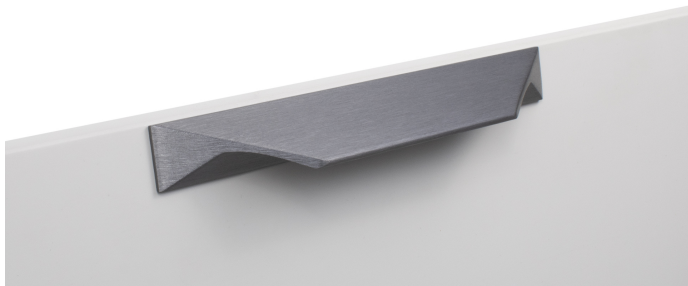

Мебельная ручка RICK RS157BGR.3/96

Описание

RICK RS157 — фальшторцевая ручка-скоба с геометричным выступом, подходит для фасадов толщиной от 16 мм до 18 мм.

По своей форме и дизайну RICK RS157 напоминает популярные торцевые решения, но при этом RICK **обладает техническими особенностями, преимуществами ручек-скоб** и может быть установлена на те фасады, которые исключают возможность применения торцевых ручек.

В модели сочетаются элегантные грани, строгая форма с безопасными скошенными углами, графичным утолщением в монтажной зоне и небольшим функциональным углублением для удобства захвата.

Ручка **отлично впишется в интерьеры многочисленных стилевых направлений** (в зависимости от цветового покрытия): лофт, модерни минимализм. Благодаря богатому диапазону длин RS157 **можно устанавливать как на узкие фасады бутылочниц, так и на широкие выдвижные ящики или высокие дверцы шкафов, горизонтально или вертикально.**

В комплект входит: ручка с двумя монтажными отверстиями, необходимый крепеж — винт 4*20 мм (2 шт.).

*Оттенок покрытия на фото может отличаться от реального.

Характеристики

Межцентровое расстояние	96 мм
Цвет изделия	BGR - Брашированный серый
Материал изделия	Алюминий
Тип продукции	Основная продукция
Коллекция	Стильный модерн, Скандинавский минимализм
Дизайн	Современные
Вид ручки	Ручки-скобы
Цветовая группа	Серый
Фактура покрытия	Брашированный

Модельный ряд

Межцентровое расстояние

32 мм 96 мм 320 мм 512 мм 864 мм

Цвет изделия

BGR - Брашированный серый

BL - Матовый чёрный

BSG - Брашированное сатиновое золото

RCHMP - Розовое шампанское