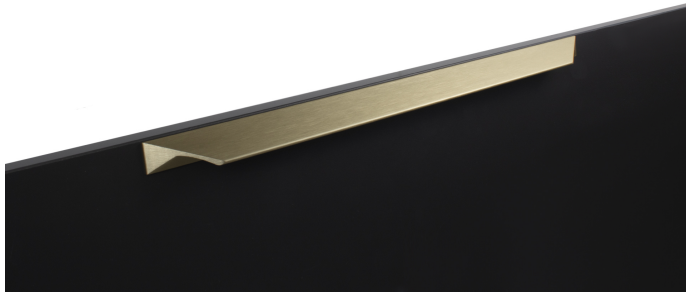

Мебельная ручка RICK RS157BSG.3/320

Описание

RICK RS157 — фальшторцевая ручка-скоба с геометричным выступом, подходит для фасадов толщиной от 16 мм до 18 мм.

По своей форме и дизайну RICK RS157 напоминает популярные торцевые решения, но при этом RICK **обладает техническими особенностями, преимуществами ручек-скоб** и может быть установлена на те фасады, которые исключают возможность применения торцевых ручек.

В модели сочетаются элегантные грани, строгая форма с безопасными скошенными углами, графичным утолщением в монтажной зоне и небольшим функциональным углублением для удобства захвата.

Ручка **отлично впишется в интерьеры многочисленных стилевых направлений** (в зависимости от цветового покрытия): лофт, модерни минимализм. Благодаря богатому диапазону длин RS157 **можно устанавливать как на узкие фасады бутылочниц, так и на широкие выдвижные ящики или высокие дверцы шкафов, горизонтально или вертикально.**

В комплект входит: ручка с двумя монтажными отверстиями, необходимый крепеж — винт 4*20 мм (2 шт.).

*Оттенок покрытия на фото может отличаться от реального.

Характеристики

Межцентровое расстояние	320 мм
Цвет изделия	BSG - Брашированное сатиновое золото
Материал изделия	Алюминий
Тип продукции	Основная продукция
Коллекция	Стильный модерн, Трендовое золото
Дизайн	Современные
Вид ручки	Ручки-скобы
Цветовая группа	Золото
Фактура покрытия	Брашированный

Модельный ряд

Межцентровое расстояние

32 мм

96 мм

320 мм

512 мм

864 мм

Цвет изделия