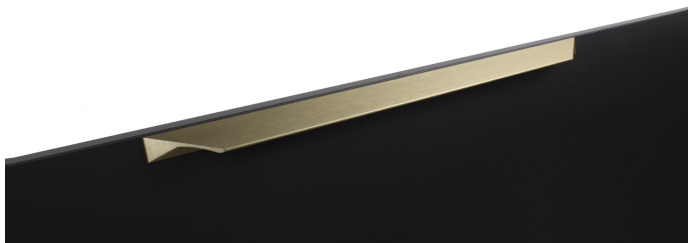

Мебельная ручка RICK RS157BSG.3/512

Описание

RICK RS157 — фальшторцевая ручка-скоба с геометричным выступом, подходит для фасадов толщиной от 16 мм до 18 мм.

По своей форме и дизайну RICK RS157 напоминает популярные торцевые решения, но при этом RICK **обладает техническими особенностями, преимуществами ручек-скоб** и может быть установлена на те фасады, которые исключают возможность применения торцевых ручек.

В модели сочетаются элегантные грани, строгая форма с безопасными скошенными углами, графичным утолщением в монтажной зоне и небольшим функциональным углублением для удобства захвата.

Ручка **отлично впишется в интерьеры многочисленных стиливых направлений** (в зависимости от цветового покрытия): лофт, модерни минимализм. Благодаря богатому диапазону длин RS157 **можно устанавливать как на узкие фасады бутылочниц, так и на широкие выдвижные ящики или высокие дверцы шкафов, горизонтально или вертикально.**

В комплект входит: ручка с тремя монтажными отверстиями, необходимый крепеж — винт 4*20 мм (3 шт.).

*Оттенок покрытия на фото может отличаться от реального.

Характеристики

Межцентровое расстояние	512 мм
Цвет изделия	BSG - Брашированное сатиновое золото
Тип продукции	Основная продукция
Материал изделия	Алюминий
Коллекция	Стильный модерн, Трендовое золото, Длинные решения
Дизайн	Современные
Вид ручки	Ручки-скобы
Цветовая группа	Золото
Фактура покрытия	Брашированный

Модельный ряд

Межцентровое расстояние

32 мм

96 мм

320 мм

512 мм

864 мм

Цвет изделия