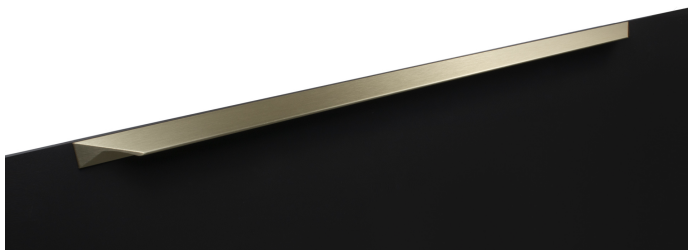

# Мебельная ручка RICK RS157BSG.3/864

## Характеристики

Межцентровое расстояние	864 мм
Цвет изделия	BSG - Брашированное сатиновое золото
Тип продукции	Основная продукция
Материал изделия	Алюминий
Коллекция	Стильный модерн, Длинные решения, Трендовое золото
Дизайн	Современные
Вид ручки	Ручки-скобы
Цветовая группа	Золото
Фактура покрытия	Брашированный

### Цвет изделия

BGR - Брашированный серый

BL - Матовый чёрный

BSG - Брашированное сатиновое золото

RCHMP - Розовое шампанское

SC - Сатиновый хром

## Описание

RICK RS157 — фальшторцевая ручка-скоба с геометрическим выступом, подходит для фасадов толщиной от 16 мм до 18 мм.

По своей форме и дизайну RICK RS157 напоминает популярные торцевые решения, но при этом RICK **обладает техническими особенностями, преимуществами ручек-скоб** и может быть установлена на те фасады, которые исключают возможность применения торцевых ручек.