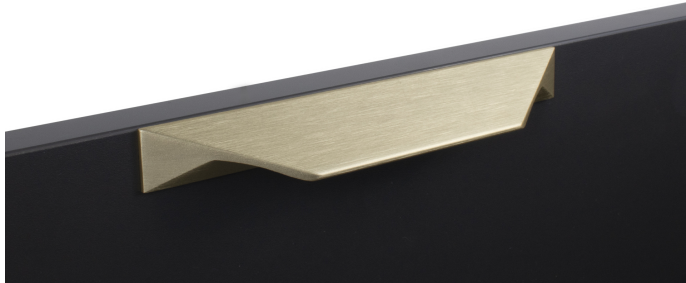

# Мебельная ручка RICK RS157BSG.3/96

## Описание

RICK RS157 — фальшторцевая ручка-скоба с геометричным выступом, подходит для фасадов толщиной от 16 мм до 18 мм.

По своей форме и дизайну RICK RS157 напоминает популярные торцевые решения, но при этом RICK **обладает техническими особенностями, преимуществами ручек-скоб** и может быть установлена на те фасады, которые исключают возможность применения торцевых ручек.

В модели сочетаются элегантные грани, строгая форма с безопасными скошенными углами, графичным утолщением в монтажной зоне и небольшим функциональным углублением для удобства захвата.

Ручка **отлично впишется в интерьеры многочисленных стиливых направлений** (в зависимости от цветового покрытия): лофт, модерни минимализм. Благодаря богатому диапазону длин RS157 **можно устанавливать как на узкие фасады бутылочниц, так и на широкие выдвижные ящики или высокие дверцы шкафов, горизонтально или вертикально.**

## Характеристики

Цвет изделия	BSG - Брашированное сатиновое золото
Межцентровое расстояние	96 мм
Материал изделия	Алюминий
Тип продукции	Основная продукция
Коллекция	Стильный модерн, Трендовое золото
Дизайн	Современные
Вид ручки	Ручки-скобы
Цветовая группа	Золото
Фактура покрытия	Брашированный