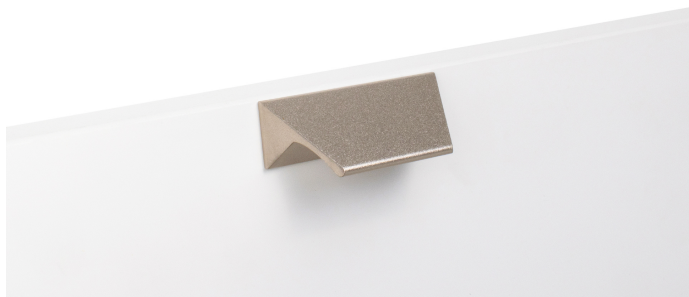

Мебельная ручка RICK RS157RCHMP.3/32

Характеристики

Межцентровое расстояние	32 мм
Цвет изделия	RCHMP - Розовое шампанское
Материал изделия	Алюминий
Тип продукции	Основная продукция
Коллекция	Стильный модерн, Скандинавский минимализм
Дизайн	Современные
Вид ручки	Ручки-скобы
Цветовая группа	Шампань
Фактура покрытия	Сатиновый

Модельный ряд

Межцентровое расстояние

32 мм

96 мм

320 мм

512 мм

864 мм

Цвет изделия

BGR - Брашированный серый

BL - Матовый чёрный

BSG - Брашированное сатиновое золото

RCHMP - Розовое шампанское

SC - Сатиновый хром

Описание

RICK RS157 — фальшторцевая ручка-скоба с геометрическим выступом, подходит для фасадов толщиной от 16 мм до 18 мм.

В модели сочетаются элегантные грани, строгая форма с безопасными скошенными углами, графичным утолщением в монтажной зоне и небольшим функциональным углублением для удобства захвата.

Ручка **отлично впишется в интерьеры многочисленных стилевых направлений** (в зависимости от цветового покрытия): лофт, модерни минимализм. Благодаря богатому диапазону длин RS157 **можно устанавливать как на узкие фасады бутылочниц, так и на широкие выдвижные ящики или высокие дверцы шкафов, горизонтально или вертикально.**