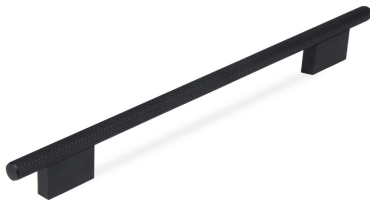

Мебельная ручка ROCK RS325BL.5/288

Характеристики

Фактура покрытия	Матовый
Межцентровое расстояние	288 мм
Цвет изделия	BL - Матовый чёрный
Материал изделия	Алюминий
Тип продукции	Основная продукция
Коллекция	Стильный модерн, Скандинавский минимализм, Лофт и смелый гранж, Благородный чёрный
Дизайн	Современные
Вид ручки	Ручки-скобы
Цветовая группа	Черный

Цвет изделия

BL - Матовый чёрный

MBSN - Матовый атласный никель

SC - Сатиновый хром

Описание

ROCK RS325 — цельная ручка-скоба, в которой яркое рифление алюминиевого прутка сочетается со стильными гладкими ножками.

Основание продуманной высоты гарантирует удобство захвата ручки и прочно соединяется с прутком без малейшего люфта.

RS325 представлена в размерах от 128 мм до 1088 мм и подходит как для нешироких выдвижных модулей, так и для трендовых высоких распашных фасадов. **Ручка подойдет для мебели в стилях** : лофт, неоклассика, скандинавский минимализм, и **гармонично «прозвучит» на фасадах** из натуральных материалов.

В пару к RS325 создана ручка-кнопка GARAGE RC325 в форме штопора.

В комплект входит:

- Ручка с двумя крепежными отверстиями
- Винты 4x25 мм (2 шт.)

*Оттенок покрытия на фото **может отличаться** от реального.