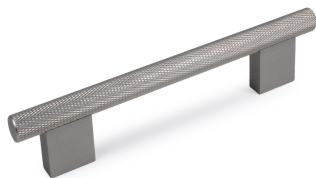

Мебельная ручка ROCK RS325MBSN.5/128

Описание

ROCK RS325 — цельная ручка-скоба, в которой яркое рифление алюминиевого прутка сочетается со стильными гладкими ножками.

Основание продуманной высоты гарантирует удобство захвата ручки и прочно соединяется с прутком без малейшего люфта.

RS325 представлена в размерах от 128 мм до 1088 мм и подходит как для нешироких выдвижных модулей, так и для трендовых высоких распашных фасадов. **Ручка подойдет для мебели в стилях** : лофт, неоклассика, скандинавский минимализм, и **гармонично «прозвучит» на фасадах** из натуральных материалов.

В пару к RS325 создана ручка-кнопка GARAGE RC325 в форме штопора.

В комплект входит:

- Ручка с двумя крепежными отверстиями
- Винты 4x25 мм (2 шт.)

*Оттенок покрытия на фото **может отличаться** от реального.

Характеристики

Фактура покрытия	Брашированный
Межцентровое расстояние	128 мм
Цвет изделия	MBSN - Матовый атласный никель
Материал изделия	Алюминий
Тип продукции	Основная продукция
Коллекция	Стильный модерн, Скандинавский минимализм, Лофт и смелый гранж
Дизайн	Современные
Вид ручки	Ручки-скобы
Цветовая группа	Светлый никель