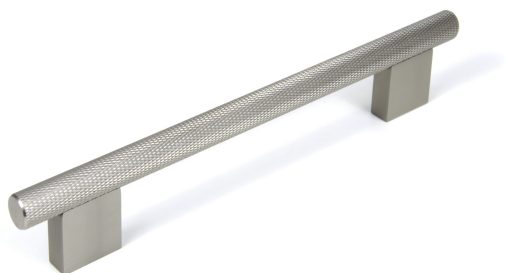

Мебельная ручка ROCK RS325MBSN.5/160

Характеристики

Фактура покрытия	Брашированный
Межцентровое расстояние	160 мм
Цвет изделия	MBSN - Матовый атласный никель
Материал изделия	Алюминий
Тип продукции	Основная продукция
Коллекция	Стильный модерн, Скандинавский минимализм, Лофт и смелый гранж
Дизайн	Современные
Вид ручки	Ручки-скобы
Цветовая группа	Светлый никель

Модельный ряд

Межцентровое расстояние

128 мм 160 мм 288 мм 480 мм 896 мм

1088 мм

Цвет изделия

BL - Матовый чёрный

MBSN - Матовый атласный никель

SC - Сатиновый хром

Описание

ROCK RS325 — цельная ручка-скоба, в которой яркое рифление алюминиевого прутка сочетается со стильными гладкими ножками.

Основание продуманной высоты гарантирует удобство захвата ручки и прочно соединяется с прутком без малейшего люфта.

RS325 представлена в размерах от 128 мм до 1088 мм и подходит как для нешироких выдвижных модулей, так и для трендовых высоких распашных фасадов. **Ручка подойдет для мебели в стилях** : лофт, неоклассика, скандинавский минимализм, и **гармонично «прозвучит» на фасадах** из натуральных материалов.