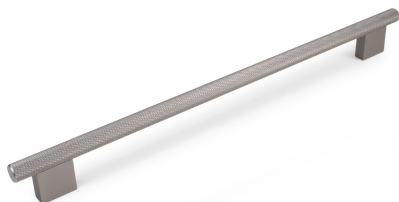

Мебельная ручка ROCK RS325MBSN.5/288

Характеристики

Фактура покрытия	Брашированный
Межцентровое расстояние	288 мм
Цвет изделия	MBSN - Матовый атласный никель
Материал изделия	Алюминий
Тип продукции	Основная продукция
Коллекция	Стильный модерн, Скандинавский минимализм, Лофт и смелый гранж
Дизайн	Современные
Вид ручки	Ручки-скобы
Цветовая группа	Светлый никель

Цвет изделия

BL - Матовый чёрный

MBSN - Матовый атласный никель

SC - Сатиновый хром

Описание

ROCK RS325 — цельная ручка-скоба, в которой яркое рифление алюминиевого прутка сочетается со стильными гладкими ножками.

Основание продуманной высоты гарантирует удобство захвата ручки и прочно соединяется с прутком без малейшего люфта.

RS325 представлена в размерах от 128 мм до 1088 мм и подходит как для нешироких выдвижных модулей, так и для трендовых высоких распашных фасадов. **Ручка подойдет для мебели в стилях** : лофт, неоклассика, скандинавский минимализм, и **гармонично «прозвучит» на фасадах** из натуральных материалов.

В пару к RS325 создана ручка-кнопка GARAGE RC325 в форме штопора.

В комплект входит:

- Ручка с двумя крепежными отверстиями
- Винты 4x25 мм (2 шт.)

*Оттенок покрытия на фото **может отличаться** от реального.