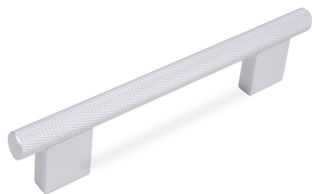

Мебельная ручка ROCK RS325SC.5/128

Характеристики

Фактура покрытия	Сатиновый
Межцентровое расстояние	128 мм
Цвет изделия	SC - Сатиновый хром
Материал изделия	Алюминий
Тип продукции	Основная продукция
Коллекция	Стильный модерн, Скандинавский минимализм, Лофт и смелый гранж
Дизайн	Современные
Вид ручки	Ручки-скобы
Цветовая группа	Хром

Цвет изделия

BL - Матовый чёрный

SC - Сатиновый хром

Описание

ROCK RS325 — цельная ручка-скоба, в которой яркое рифление алюминиевого прутка сочетается со стильными гладкими ножками.

Основание продуманной высоты гарантирует удобство захвата ручки и прочно соединяется с прутком без малейшего люфта.

RS325 представлена в размерах от 128 мм до 1088 мм и подходит как для нешироких выдвижных модулей, так и для трендовых высоких распашных фасадов. **Ручка подойдет для мебели в стилях** : лофт, неоклассика, скандинавский минимализм, и **гармонично «прозвучит» на фасадах** из натуральных материалов.

В пару к RS325 создана ручка-кнопка GARAGE RC325 в форме штопора.

В комплект входит: ручка с двумя крепежными отверстиями, винты 4x25 мм (2 шт.).

*Оттенок покрытия на фото **может отличаться** от реального.