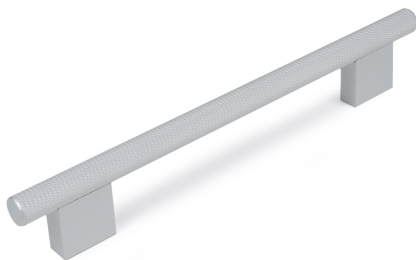

# Мебельная ручка ROCK RS325SC.5/160

## Характеристики

Фактура покрытия	Сатиновый
Межцентровое расстояние	160 мм
Материал изделия	Алюминий
Цвет изделия	SC - Сатиновый хром
Тип продукции	Основная продукция
Коллекция	Стильный модерн, Скандинавский минимализм, Лофт и смелый гранж
Дизайн	Современные
Вид ручки	Ручки-скобы
Цветовая группа	Хром

## Описание

**ROCK RS325** — цельная ручка-скоба, в которой яркое рифление алюминиевого прутка сочетается со стильными гладкими ножками.

Основание продуманной высоты гарантирует удобство захвата ручки и прочно соединяется с прутком без малейшего люфта.

RS325 представлена в размерах от 128 мм до 1088 мм и подходит как для нешироких выдвижных модулей, так и для трендовых высоких распашных фасадов. **Ручка подойдет для мебели в стилях** : лофт, неоклассика, скандинавский минимализм, и **гармонично «прозвучит» на фасадах** из натуральных материалов.