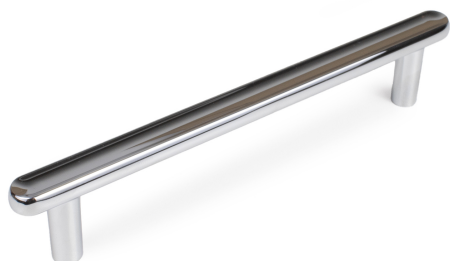

Мебельная ручка VIA RS330CP.4/128

Описание

VIA RS330 — мебельная ручка-скоба из цинк-алюминия минималистичного стиля с эргономичным углублением по центральной линии. Название ручки переводится с латинского как «дорога».

При монтаже ручек **рекомендуется использовать винт М4х22** для фасадов толщиной от 16 до 18 мм (2 шт. в комплекте).

В пару к RS330 создана ручка-кнопка RC330 в форме штопора.

Ручка упакована в индивидуальный брендированный пакет.

*Оттенок покрытия на фото **может отличаться** от реального.

Характеристики

Цветовая группа	Хром
Цвет изделия	CP - Хром полированный
Материал изделия	Цинк-алюминий
Тип продукции	Основная продукция
Коллекция	Стильный модерн, Скандинавский минимализм, Неоклассика
Дизайн	Современные
Вид ручки	Ручки-скобы
Межцентровое расстояние	128 мм
Фактура покрытия	Глянцевый

Модельный ряд

Межцентровое расстояние

128 мм

160 мм

192 мм

256 мм

Цвет изделия

BAР - Брашированное старинное олово