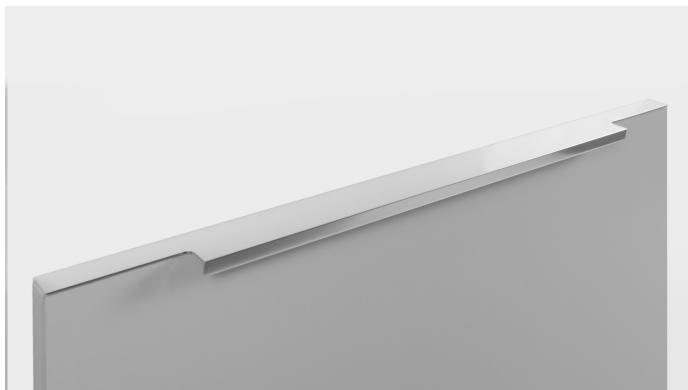

# Мебельная ручка RT009CP.1/000/500/\*

## Описание

Торцевая ручка RAY RT009 – «must have» для современной мебели. Благодаря лаконичному дизайну и чётким линиям ручка будет удобна в использовании и подойдёт для многочисленных стилевых направлений, таких как лофт, модерн, минимализм, pro-line и contemporary.

RT009 подходит для установки на фасады толщиной до 18 мм.

**Для установки необходимо профрезеровать паз в торце фасада**

Ручка имеет богатую палитру цветовых решений от традиционных до трендовых и разнообразие длин, в том числе для создания стильной мебели с широкими фасадами.

## Характеристики

Цвет изделия	CP - Хром полированный
Тип продукции	Основная продукция
Дизайн	Современные
Материал изделия	Алюминий
Коллекция	Длинные решения
Вид ручки	Торцевые
Длина ручки	497 мм
Цветовая группа	Хром
Фактура покрытия	Глянцевый