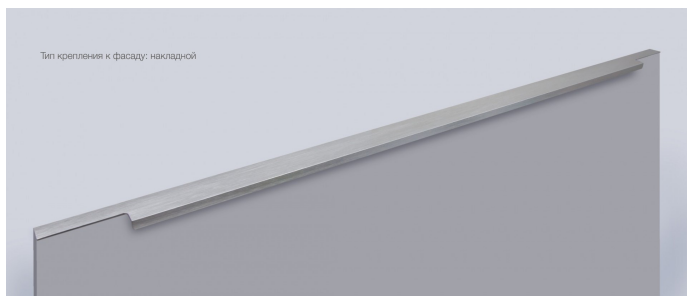

Мебельная ручка RAY RT009SST.1/000/900/*

Описание

Торцевая ручка RAY RT009 – «must have» для современной мебели. Благодаря лаконичному дизайну и чётким линиям ручка будет удобна в использовании и подойдёт для многочисленных стилевых направлений, таких как лофт, модерн, минимализм, pro-line и contemporary.

RT009 подходит для установки на фасады толщиной до 18 мм, **устанавливается накладным способом и крепится с обратной стороны фасада.**

Ручка имеет богатую палитру цветовых решений от традиционных до трендовых и разнообразие длин, в том числе для создания стильной мебели с широкими фасадами.

*Оттенок покрытия на фото **может отличаться** от реального.

Характеристики

Цвет изделия	SST - Нержавеющая сталь
Дизайн	Современные
Коллекция	Длинные решения
Материал изделия	Алюминий
Тип продукции	Основная продукция
Вид ручки	Торцевые
Длина ручки	897 мм
Цветовая группа	Сталь
Фактура покрытия	Брашированный