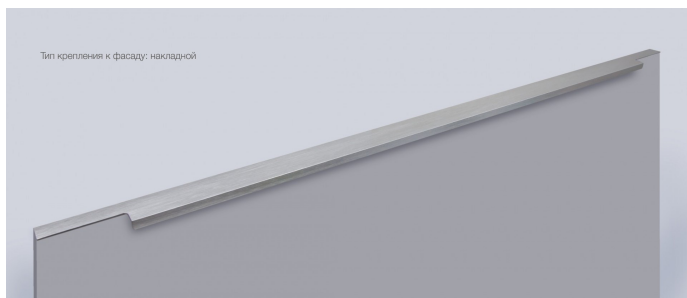

Мебельная ручка RAY RT009SST.1/000/900/*

Описание

Торцевая ручка RAY RT009 – «must have» для современной мебели. Благодаря лаконичному дизайну и чётким линиям ручка будет удобна в использовании и подойдёт для многочисленных стилевых направлений, таких как лофт, модерн, минимализм, pro-line и contemporary.

RT009 подходит для установки на фасады толщиной до 18 мм, **устанавливается накладным способом и крепится с обратной стороны фасада.**

Ручка имеет богатую палитру цветовых решений от традиционных до трендовых и разнообразие длин, в том числе для создания стильной мебели с широкими фасадами.

*Оттенок покрытия на фото **может отличаться** от реального.

Характеристики

Цвет изделия	SST - Нержавеющая сталь
Дизайн	Современные
Коллекция	Длинные решения
Материал изделия	Алюминий
Тип продукции	Основная продукция
Вид ручки	Торцевые
Длина ручки	897 мм
Цветовая группа	Сталь
Фактура покрытия	Брашированный