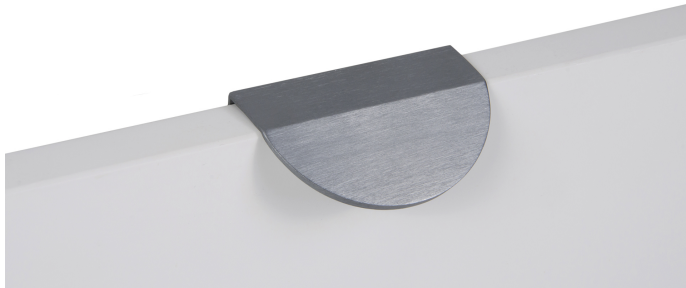

# Мебельная ручка VIVA RT012BGR.1/32

## Описание

VIVA RT012 — торцевая ручка из алюминия, с геометричным выступом в форме полукруга. Для удобства захвата на ручках увеличен отступ язычка, а на его внутренней стороне предусмотрено рифление. Устанавливается наложением, подходит для фасадов толщиной до 18 мм.

Ручка имеет лаконичный, минималистичный дизайн и отлично впишется в интерьеры многочисленных стилевых направлений (в зависимости от цветового покрытия): лофт, модерн, неоклассика и минимализм. Благодаря универсальному размеру мини-язычок RT012 можно устанавливать как на узкие фасады бутылочниц, так и на широкие выдвижные ящики или высокие дверцы шкафов, горизонтально или вертикально.

## Характеристики

Межцентровое расстояние	32 мм
Цвет изделия	BGR - Брашированный серый
Материал изделия	Алюминий
Тип продукции	Основная продукция
Коллекция	Стильный модерн, Скандинавский минимализм, Лофт и смелый гранж
Дизайн	Современные
Вид ручки	Торцевые
Цветовая группа	Серый
Фактура покрытия	Брашированный