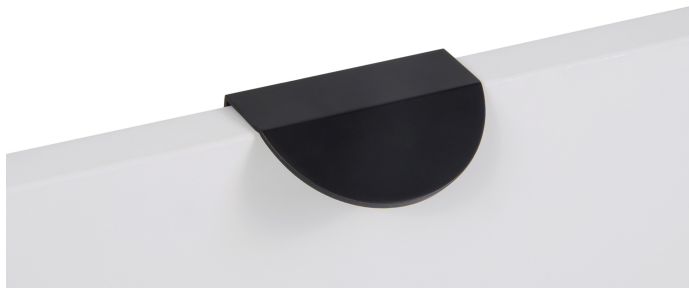

Мебельная ручка VIVA RT012BL.1/32

Описание

VIVA RT012 — торцевая ручка из алюминия, с геометричным выступом в форме полукруга. Для удобства захвата на ручках увеличен отступ язычка, а на его внутренней стороне предусмотрено рифление. Устанавливается наложением, подходит для фасадов толщиной до 18 мм.

Ручка имеет лаконичный, минималистичный дизайн и отлично впишется в интерьеры многочисленных стилевых направлений (в зависимости от цветового покрытия): лофт, модерн, неоклассика и минимализм. Благодаря универсальному размеру мини-язычок RT012 можно устанавливать как на узкие фасады бутылочниц, так и на широкие выдвижные ящики или высокие дверцы шкафов, горизонтально или вертикально.

*Оттенок покрытия на фото может отличаться от реального.

Характеристики

| | |
|-------------------------|--|
| Межцентровое расстояние | 32 мм |
| Цвет изделия | BL - Матовый чёрный |
| Материал изделия | Алюминий |
| Тип продукции | Основная продукция |
| Коллекция | Стильный модерн, Лофт и смелый гранж, Скандинавский минимализм |
| Дизайн | Современные |
| Вид ручки | Торцевые |
| Цветовая группа | Черный |
| Фактура покрытия | Матовый |

Модельный ряд

Цвет изделия

BGR - Брашированный серый

BL - Матовый чёрный

SC - Сатиновый хром

W - Белый