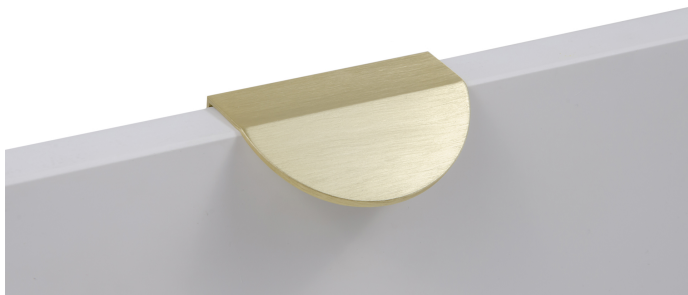

# Мебельная ручка VIVA RT012BSG.1/32

## Описание

VIVA RT012 — торцевая ручка из алюминия, с геометричным выступом в форме полукруга. Для удобства захвата на ручках увеличен отступ язычка, а на его внутренней стороне предусмотрено рифление. Устанавливается наложением, подходит для фасадов толщиной до 18 мм.

Ручка имеет лаконичный, минималистичный дизайн и отлично впишется в интерьеры многочисленных стилевых направлений (в зависимости от цветового покрытия): лофт, модерн, неоклассика и минимализм. Благодаря универсальному размеру мини-язычок RT012 можно устанавливать как на узкие фасады бутылочниц, так и на широкие выдвижные ящики или высокие дверцы шкафов, горизонтально или вертикально.

## Характеристики

Фактура покрытия	Брашированный
Межцентровое расстояние	32 мм
Цвет изделия	BSG - Брашированное сатиновое золото
Материал изделия	Алюминий
Тип продукции	Основная продукция
Коллекция	Стильный модерн, Лофт и смелый гранж, Трендовое золото
Вид ручки	Торцевые
Цветовая группа	Золото
Дизайн	Современные