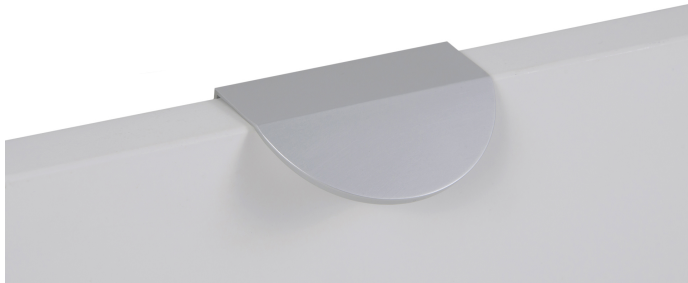

Мебельная ручка VIVA RT012SC.1/32

Описание

VIVA RT012 — торцевая ручка из алюминия, с геометричным выступом в форме полукруга. Для удобства захвата на ручках увеличен отступ язычка, а на его внутренней стороне предусмотрено рифление. Устанавливается наложением, подходит для фасадов толщиной до 18 мм.

Ручка имеет лаконичный, минималистичный дизайн и отлично впишется в интерьеры многочисленных стилевых направлений (в зависимости от цветового покрытия): лофт, модерн, неоклассика и минимализм. Благодаря универсальному размеру мини-язычок RT012 можно устанавливать как на узкие фасады бутылочниц, так и на широкие выдвижные ящики или высокие дверцы шкафов, горизонтально или вертикально.

*Оттенок покрытия на фото может отличаться от реального.

Характеристики

Межцентровое расстояние	32 мм
Цвет изделия	SC - Сатиновый хром
Материал изделия	Алюминий
Тип продукции	Основная продукция
Коллекция	Стильный модерн, Лофт и смелый гранж, Скандинавский минимализм
Дизайн	Современные
Вид ручки	Торцевые
Цветовая группа	Хром
Фактура покрытия	Брашированный

Модельный ряд

Цвет изделия

BGR - Брашированный серый

BL - Матовый чёрный

SC - Сатиновый хром

W - Белый