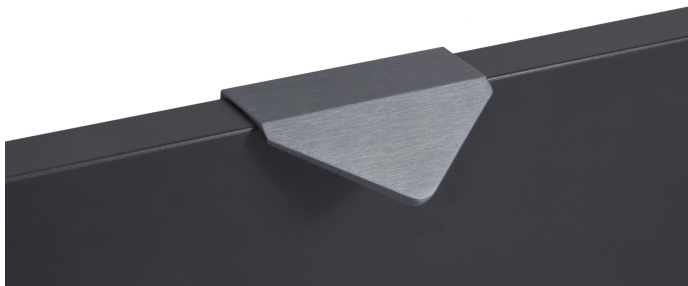

# Мебельная ручка ICON RT014BGR.1/32

## Описание

ICON RT014 — торцевая ручка из алюминия, с геометричным выступом в форме треугольника. Для удобства захвата на ручках увеличен отступ язычка, а на его внутренней стороне предусмотрено рифление. Устанавливается наложением, подходит для фасадов толщиной до 18 мм.

Ручка имеет лаконичный, минималистичный дизайн и отлично впишется в интерьеры многочисленных стилевых направлений (в зависимости от цветового покрытия): лофт, модерн, неоклассика и минимализм. Благодаря универсальному размеру мини-язычок RT014 можно устанавливать как на узкие фасады бутылочниц, так и на широкие выдвижные ящики или высокие дверцы шкафов, горизонтально или вертикально.

## Характеристики

Межцентровое расстояние	32 мм
Цвет изделия	BGR - Брашированный серый
Материал изделия	Алюминий
Тип продукции	Основная продукция
Коллекция	Стильный модерн, Скандинавский минимализм, Лофт и смелый гранж
Дизайн	Современные
Вид ручки	Торцевые
Цветовая группа	Серый
Фактура покрытия	Брашированный