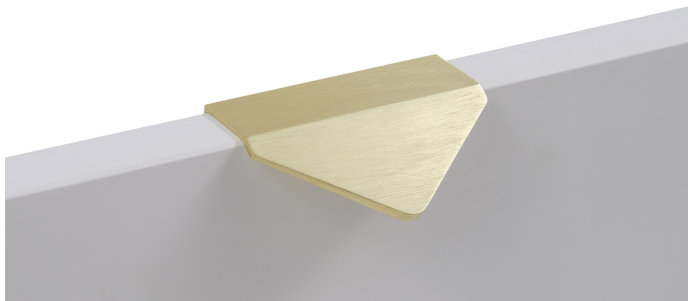

Мебельная ручка ICON RT014BSG.1/32

Описание

ICON RT014 — торцевая ручка из алюминия, с геометричным выступом в форме треугольника. Для удобства захвата на ручках увеличен отступ язычка, а на его внутренней стороне предусмотрено рифление. Устанавливается наложением, подходит для фасадов толщиной до 18 мм.

Ручка имеет лаконичный, минималистичный дизайн и отлично впишется в интерьеры многочисленных стилевых направлений (в зависимости от цветового покрытия): лофт, модерн, неоклассика и минимализм. Благодаря универсальному размеру мини-язычок RT014 можно устанавливать как на узкие фасады бутылочниц, так и на широкие выдвижные ящики или высокие дверцы шкафов, горизонтально или вертикально.

*Оттенок покрытия на фото может отличаться от реального.

Характеристики

Фактура покрытия	Брашированный
Межцентровое расстояние	32 мм
Цвет изделия	BSG - Брашированное сатиновое золото
Материал изделия	Алюминий
Тип продукции	Основная продукция
Коллекция	Стильный модерн, Лофт и смелый гранж, Трендовое золото
Дизайн	Современные
Вид ручки	Торцевые
Цветовая группа	Золото

Модельный ряд

Цвет изделия

BGR - Брашированный серый

BL - Матовый чёрный

BSG - Брашированное сатиновое золото

SC - Сатиновый хром

W - Белый