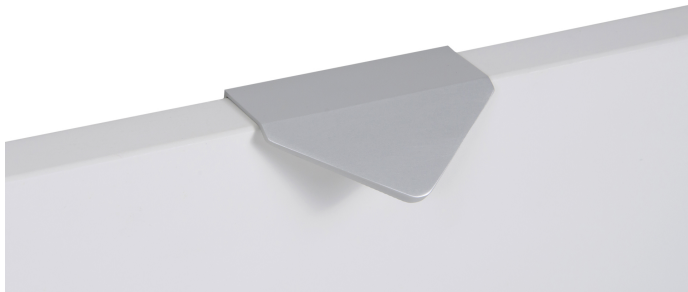

# Мебельная ручка ICON RT014SC.1/32

## Описание

ICON RT014 — торцевая ручка из алюминия, с геометричным выступом в форме треугольника. Для удобства захвата на ручках увеличен отступ язычка, а на его внутренней стороне предусмотрено рифление. Устанавливается наложением, подходит для фасадов толщиной до 18 мм.

Ручка имеет лаконичный, минималистичный дизайн и отлично впишется в интерьеры многочисленных стилевых направлений (в зависимости от цветового покрытия): лофт, модерн, неоклассика и минимализм. Благодаря универсальному размеру мини-язычок RT014 можно устанавливать как на узкие фасады бутылочниц, так и на широкие выдвижные ящики или высокие дверцы шкафов, горизонтально или вертикально.

## Характеристики

Межцентровое расстояние	32 мм
Цвет изделия	SC - Сатиновый хром
Материал изделия	Алюминий
Тип продукции	Основная продукция
Коллекция	Стильный модерн, Скандинавский минимализм, Лофт и смелый гранж
Дизайн	Современные
Вид ручки	Торцевые
Цветовая группа	Хром
Фактура покрытия	Сатиновый