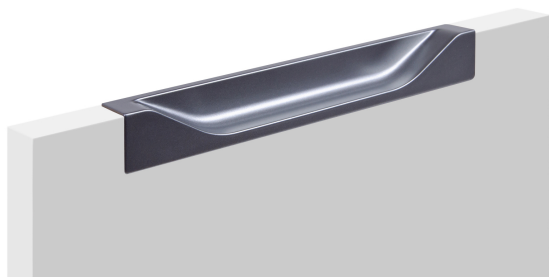

# Мебельная ручка ADAM RT021GR.1/000/160

## Характеристики

Цвет изделия	GR - Серый
Материал изделия	Цинк-алюминий
Тип продукции	Основная продукция
Коллекция	Скандинавский минимализм, Стильный модерн, Лаконичные формы
Дизайн	Современные
Вид ручки	Торцевые, Врезные
Цветовая группа	Серый
Фактура покрытия	Матовый

### Цвет изделия

BL - Матовый чёрный

CP - Хром полированный

GR - Серый

SC - Сатиновый хром

W - Белый

## Описание

ADAM RT021 – торцевая мебельная ручка из цинк-алюминия для установки на фасады толщиной от 16 мм врезным способом.

Модель имеет современный лаконичный дизайн с рифлением с обратной стороны для лучшего сцепления с фасадом. Благодаря продуманной врезной форме с выверенной глубиной и плавным линиям, модель позволит защитить поверхность фасада от загрязнений, механических воздействий и разбуханий от излишней влаги, оставаясь при этом практически незаметной.