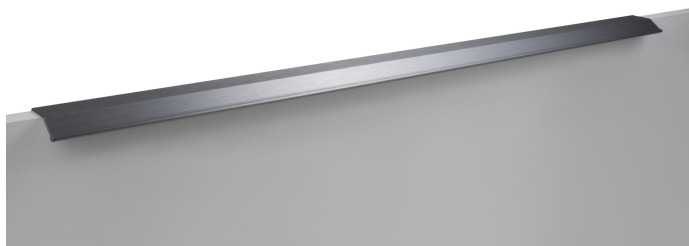

Мебельная ручка METRICA RT112BGR.1/1056/1200

Характеристики

Межцентровое расстояние	1056 мм
Цвет изделия	BGR - Брашированный серый
Материал изделия	Алюминий
Тип продукции	Основная продукция
Коллекция	Стильный модерн, Скандинавский минимализм, Длинные решения
Дизайн	Современные
Вид ручки	Торцевые
Цветовая группа	Серый
Фактура покрытия	Брашированный

Модельный ряд

Цвет изделия

BGR - Брашированный серый

BL - Матовый чёрный

BSG - Брашированное сатиновое золото

RCHMP - Розовое шампанское

SC - Сатиновый хром

Межцентровое расстояние

640 мм

704 мм

832 мм

864 мм

1056 мм

Описание

METRICA RT112 — торцевая ручка из алюминия, с геометричным выступом и рифлением в зоне захвата для эргономичного использования. Устанавливается наложением, подходит для фасадов толщиной от 16 мм до 20 мм.

Ручка имеет лаконичный, минималистичный дизайн и **отлично впишется в интерьеры многочисленных стилевых направлений** (в зависимости от цветового покрытия): лофт, модерн, неоклассика и минимализм. Благодаря богатому диапазону длин RT112 **можно устанавливать, как на узкие фасады бутылочниц, так и на широкие выдвижные ящики или высокие дверцы шкафов, горизонтально или вертикально.**