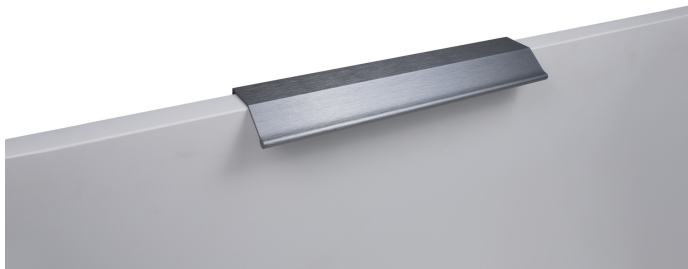

Мебельная ручка METRICA RT112BGR.1/160/200

Характеристики

Межцентровое расстояние	160 мм
Цвет изделия	BGR - Брашированный серый
Тип продукции	Основная продукция
Материал изделия	Алюминий
Коллекция	Стильный модерн, Скандинавский минимализм
Дизайн	Современные
Вид ручки	Торцевые
Цветовая группа	Серый
Фактура покрытия	Брашированный

Модельный ряд

Цвет изделия

BGR - Брашированный серый

BL - Матовый чёрный

BSG - Брашированное сатиновое золото

RCHMP - Розовое шампанское

SC - Сатиновый хром

Межцентровое расстояние

640 мм

704 мм

832 мм

864 мм

1056 мм

Описание

METRICA RT112 — торцевая ручка из алюминия, с геометричным выступом и рифлением в зоне захвата для эргономичного использования. Устанавливается наложением, подходит для фасадов толщиной от 16 мм до 20 мм.

Ручка имеет лаконичный, минималистичный дизайн и **отлично впишется в интерьеры многочисленных стилевых направлений** (в зависимости от цветового покрытия): лофт, модерн, неоклассика и минимализм. Благодаря богатому диапазону длин RT112 **можно устанавливать, как на узкие фасады бутылочниц, так и на широкие выдвижные ящики или высокие дверцы шкафов, горизонтально или вертикально.**