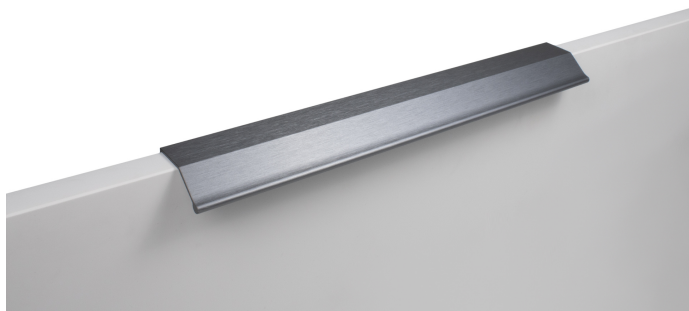

Мебельная ручка METRICA RT112BGR.1/224/300

Характеристики

Межцентровое расстояние	224 мм
Цвет изделия	BGR - Брашированный серый
Материал изделия	Алюминий
Тип продукции	Основная продукция
Коллекция	Стильный модерн, Скандинавский минимализм
Дизайн	Современные
Вид ручки	Торцевые
Цветовая группа	Серый
Фактура покрытия	Брашированный

Модельный ряд

Цвет изделия

BGR - Брашированный серый

BL - Матовый чёрный

BSG - Брашированное сатиновое золото

RCHMP - Розовое шампанское

SC - Сатиновый хром

Межцентровое расстояние

640 мм

704 мм

832 мм

864 мм

1056 мм

Описание

METRICA RT112 — торцевая ручка из алюминия, с геометричным выступом и рифлением в зоне захвата для эргономичного использования. Устанавливается наложением, подходит для фасадов толщиной от 16 мм до 20 мм.

Ручка имеет лаконичный, минималистичный дизайн и **отлично впишется в интерьеры многочисленных стилевых направлений** (в зависимости от цветового покрытия): лофт, модерн, неоклассика и минимализм. Благодаря богатому диапазону длин RT112 **можно устанавливать, как на узкие фасады бутылочниц, так и на широкие выдвижные ящики или высокие дверцы шкафов, горизонтально или вертикально.**