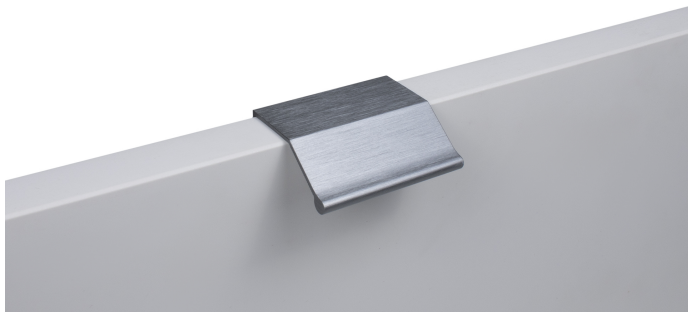

Мебельная ручка METRICA RT112BGR.1/32

Описание

METRICA RT112 – торцевая ручка из алюминия, с геометричным выступом и рифлением в зоне захвата для эргономичного использования. Устанавливается наложением, подходит для фасадов толщиной от 16 мм до 20 мм.

Ручка имеет лаконичный, минималистичный дизайн и **отлично впишется в интерьеры многочисленных стилевых направлений** (в зависимости от цветового покрытия): лофт, модерн, неоклассика и минимализм. Благодаря богатому диапазону длин RT112 **можно устанавливать, как на узкие фасады бутылочниц, так и на широкие выдвижные ящики или высокие дверцы шкафов, горизонтально или вертикально.**

*Оттенок покрытия на фото **может отличаться** от реального.

Характеристики

Межцентровое расстояние	32 мм
Цвет изделия	BGR - Брашированный серый
Материал изделия	Алюминий
Тип продукции	Основная продукция
Коллекция	Стильный модерн, Скандинавский минимализм
Дизайн	Современные
Вид ручки	Торцевые
Цветовая группа	Серый
Фактура покрытия	Брашированный

Внимание, важная информация!

Модель крепится на фасад наложением и фиксируется при помощи саморезов. Саморезы не входят в комплект и приобретаются отдельно. Размер саморезов необходимо подобрать самостоятельно, исходя из толщины фасада, на который будет устанавливаться ручка.