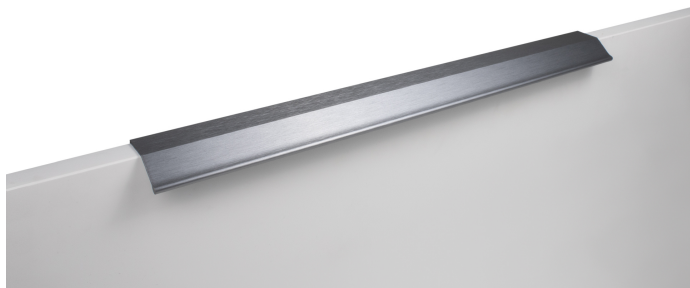

Мебельная ручка METRICA RT112BGR.1/320/400

Характеристики

Межцентровое расстояние	320 мм
Цвет изделия	BGR - Брашированный серый
Материал изделия	Алюминий
Тип продукции	Основная продукция
Коллекция	Стильный модерн, Скандинавский минимализм
Дизайн	Современные
Вид ручки	Торцевые
Цветовая группа	Серый
Фактура покрытия	Брашированный

Модельный ряд

Цвет изделия

BGR - Брашированный серый

BL - Матовый чёрный

BSG - Брашированное сатиновое золото

RCHMP - Розовое шампанское

SC - Сатиновый хром

Межцентровое расстояние

640 мм

704 мм

832 мм

864 мм

1056 мм

Описание

METRICA RT112 — торцевая ручка из алюминия, с геометричным выступом и рифлением в зоне захвата для эргономичного использования. Устанавливается наложением, подходит для фасадов толщиной от 16 мм до 20 мм.

Ручка имеет лаконичный, минималистичный дизайн и **отлично впишется в интерьеры многочисленных стилевых направлений** (в зависимости от цветового покрытия): лофт, модерн, неоклассика и минимализм. Благодаря богатому диапазону длин RT112 **можно устанавливать, как на узкие фасады бутылочниц, так и на широкие выдвижные ящики или высокие дверцы шкафов, горизонтально или вертикально.**