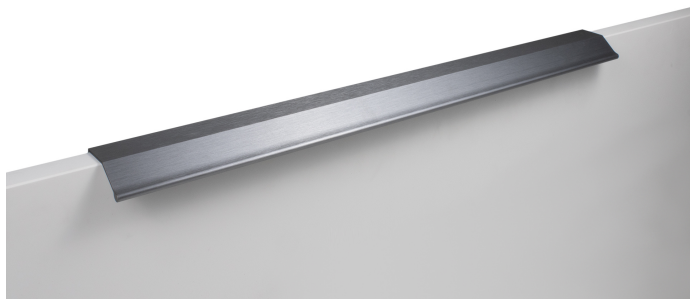

Мебельная ручка METRICA RT112BGR.1/384/450

Характеристики

Межцентровое расстояние	384 мм
Цвет изделия	BGR - Брашированный серый
Материал изделия	Алюминий
Тип продукции	Основная продукция
Коллекция	Стильный модерн, Скандинавский минимализм
Дизайн	Современные
Вид ручки	Торцевые
Цветовая группа	Серый
Фактура покрытия	Брашированный

Модельный ряд

Цвет изделия

BGR - Брашированный серый

BL - Матовый чёрный

BSG - Брашированное сатиновое золото

RCHMP - Розовое шампанское

SC - Сатиновый хром

Межцентровое расстояние

640 мм

704 мм

832 мм

864 мм

1056 мм

Описание

METRICA RT112 — торцевая ручка из алюминия, с геометричным выступом и рифлением в зоне захвата для эргономичного использования. Устанавливается наложением, подходит для фасадов толщиной от 16 мм до 20 мм.

Ручка имеет лаконичный, минималистичный дизайн и **отлично впишется в интерьеры многочисленных стилевых направлений** (в зависимости от цветового покрытия): лофт, модерн, неоклассика и минимализм. Благодаря богатому диапазону длин RT112 **можно устанавливать, как на узкие фасады бутылочниц, так и на широкие выдвижные ящики или высокие дверцы шкафов, горизонтально или вертикально.**