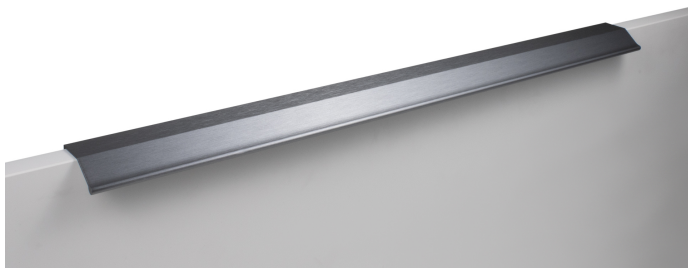

Мебельная ручка METRICA RT112BGR.1/448/500

Характеристики

Межцентровое расстояние	448 мм
Цвет изделия	BGR - Брашированный серый
Материал изделия	Алюминий
Тип продукции	Основная продукция
Коллекция	Стильный модерн, Скандинавский минимализм
Дизайн	Современные
Вид ручки	Торцевые
Цветовая группа	Серый
Фактура покрытия	Брашированный

Модельный ряд

Цвет изделия

BGR - Брашированный серый

BL - Матовый чёрный

BSG - Брашированное сатиновое золото

RCHMP - Розовое шампанское

SC - Сатиновый хром

Межцентровое расстояние

640 мм

704 мм

832 мм

864 мм

1056 мм

Описание

METRICA RT112 — торцевая ручка из алюминия, с геометричным выступом и рифлением в зоне захвата для эргономичного использования. Устанавливается наложением, подходит для фасадов толщиной от 16 мм до 20 мм.

Ручка имеет лаконичный, минималистичный дизайн и **отлично впишется в интерьеры многочисленных стилевых направлений** (в зависимости от цветового покрытия): лофт, модерн, неоклассика и минимализм. Благодаря богатому диапазону длин RT112 **можно устанавливать, как на узкие фасады бутылочниц, так и на широкие выдвижные ящики или высокие дверцы шкафов, горизонтально или вертикально.**