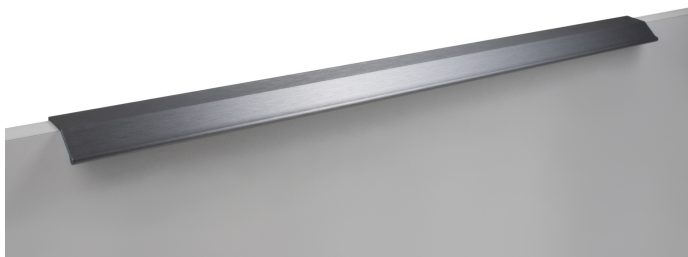

Мебельная ручка METRICA RT112BGR.1/640/700

Характеристики

Межцентровое расстояние	640 мм
Цвет изделия	BGR - Брашированный серый
Тип продукции	Основная продукция
Материал изделия	Алюминий
Коллекция	Стильный модерн, Скандинавский минимализм, Длинные решения
Дизайн	Современные
Вид ручки	Торцевые
Цветовая группа	Серый
Фактура покрытия	Брашированный

Модельный ряд

Цвет изделия

BGR - Брашированный серый

BL - Матовый чёрный

BSG - Брашированное сатиновое золото

RCHMP - Розовое шампанское

SC - Сатиновый хром

Межцентровое расстояние

640 мм

704 мм

832 мм

864 мм

1056 мм

Описание

METRICA RT112 — торцевая ручка из алюминия, с геометричным выступом и рифлением в зоне захвата для эргономичного использования. Устанавливается наложением, подходит для фасадов толщиной от 16 мм до 20 мм.

Ручка имеет лаконичный, минималистичный дизайн и **отлично впишется в интерьеры многочисленных стилевых направлений** (в зависимости от цветового покрытия): лофт, модерн, неоклассика и минимализм. Благодаря богатому диапазону длин RT112 **можно устанавливать, как на узкие фасады бутылочниц, так и на широкие выдвижные ящики или высокие дверцы шкафов, горизонтально или вертикально.**