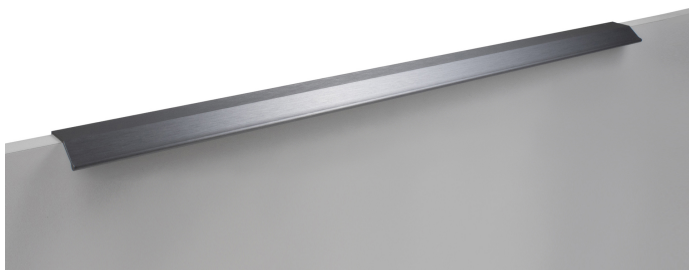

Мебельная ручка METRICA RT112BGR.1/704/800

Характеристики

Межцентровое расстояние	704 мм
Цвет изделия	BGR - Брашированный серый
Материал изделия	Алюминий
Тип продукции	Основная продукция
Коллекция	Стильный модерн, Скандинавский минимализм, Длинные решения
Дизайн	Современные
Вид ручки	Торцевые
Цветовая группа	Серый
Фактура покрытия	Брашированный

Модельный ряд

Цвет изделия

BGR - Брашированный серый

BL - Матовый чёрный

BSG - Брашированное сатиновое золото

RCHMP - Розовое шампанское

SC - Сатиновый хром

Межцентровое расстояние

32 мм	96 мм	160 мм	224 мм	320 мм
384 мм	448 мм	512 мм	640 мм	704 мм
832 мм	864 мм	1056 мм		

Описание

METRICA RT112 — торцевая ручка из алюминия, с геометричным выступом и рифлением в зоне захвата для эргономичного использования. Устанавливается наложением, подходит для фасадов толщиной от 16 мм до 20 мм.

Ручка имеет лаконичный, минималистичный дизайн и **отлично впишется в интерьеры многочисленных стилевых направлений** (в зависимости от цветового покрытия): лофт, модерн, неоклассика и минимализм. Благодаря богатому диапазону длин RT112 **можно устанавливать, как на узкие фасады бутылочниц, так и на широкие выдвижные ящики или высокие дверцы шкафов, горизонтально или вертикально.**