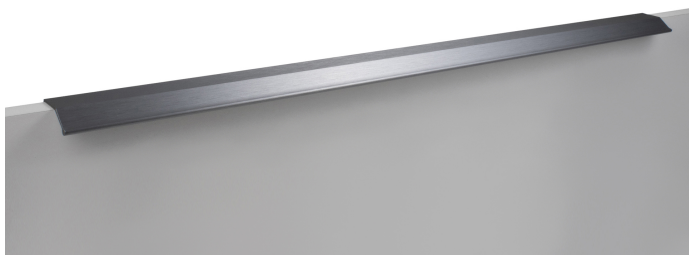

# Мебельная ручка METRICA RT112BGR.1/864/1000

## Характеристики

Межцентровое расстояние	864 мм
Цвет изделия	BGR - Брашированный серый
Материал изделия	Алюминий
Тип продукции	Основная продукция
Коллекция	Стильный модерн, Скандинавский минимализм, Длинные решения
Дизайн	Современные
Вид ручки	Торцевые
Цветовая группа	Серый
Фактура покрытия	Брашированный

## Описание

METRICA RT112 — торцевая ручка из алюминия, с геометричным выступом и рифлением в зоне захвата для эргономичного использования. Устанавливается наложением, подходит для фасадов толщиной от 16 мм до 20 мм.

Ручка имеет лаконичный, минималистичный дизайн и **отлично впишется в интерьеры многочисленных стилевых направлений** (в зависимости от цветового покрытия): лофт, модерн, неоклассика и минимализм. Благодаря богатому диапазону длин RT112 **можно устанавливать, как на узкие фасады бутылочниц, так и на широкие выдвижные ящики или высокие дверцы шкафов, горизонтально или вертикально.**