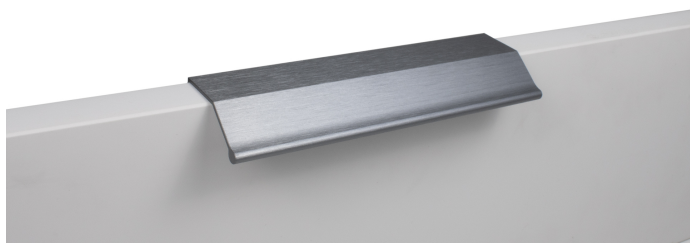

# Мебельная ручка METRICA RT112BGR.1/96/150

## Характеристики

Межцентровое расстояние	96 мм
Цвет изделия	BGR - Брашированный серый
Материал изделия	Алюминий
Тип продукции	Основная продукция
Коллекция	Стильный модерн, Скандинавский минимализм
Дизайн	Современные
Вид ручки	Торцевые
Цветовая группа	Серый
Фактура покрытия	Брашированный

## Описание

METRICA RT112 — торцевая ручка из алюминия, с геометричным выступом и рифлением в зоне захвата для эргономичного использования. Устанавливается наложением, подходит для фасадов толщиной от 16 мм до 20 мм.

Ручка имеет лаконичный, минималистичный дизайн и **отлично впишется в интерьеры многочисленных стилевых направлений** (в зависимости от цветового покрытия): лофт, модерн, неоклассика и минимализм. Благодаря богатому диапазону длин RT112 **можно устанавливать, как на узкие фасады бутылочниц, так и на широкие выдвижные ящики или высокие дверцы шкафов, горизонтально или вертикально.**