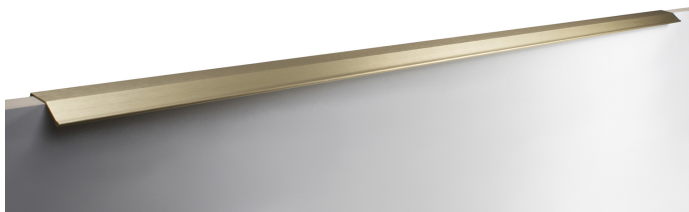

Мебельная ручка METRICA RT112BSG.1/864/1000

Характеристики

Межцентровое расстояние	864 мм
Цвет изделия	BSG - Брашированное сатиновое золото
Материал изделия	Алюминий
Тип продукции	Основная продукция
Коллекция	Стильный модерн, Трендовое золото, Длинные решения
Дизайн	Современные
Вид ручки	Торцевые
Длина ручки	997 мм, 997 мм
Фактура покрытия	Брашированный

448 мм

512 мм

640 мм

704 мм

832 мм

864 мм

1056 мм

Цвет изделия

BGR - Брашированный серый

BL - Матовый чёрный

BSG - Брашированное сатиновое золото

RCHMP - Розовое шампанское

SC - Сатиновый хром

Описание

METRICA RT112 — торцевая ручка из алюминия, с геометричным выступом и рифлением в зоне захвата для эргономичного использования. Устанавливается наложением, подходит для фасадов толщиной от 16 мм до 20 мм.

Ручка имеет лаконичный, минималистичный дизайн и **отлично впишется в интерьеры многочисленных стилевых направлений** (в зависимости от цветового покрытия): лофт, модерн, неоклассика и минимализм. Благодаря богатому диапазону длин RT112 **можно устанавливать, как на узкие фасады бутылочниц, так и на широкие выдвижные ящики или высокие дверцы шкафов, горизонтально или вертикально.**