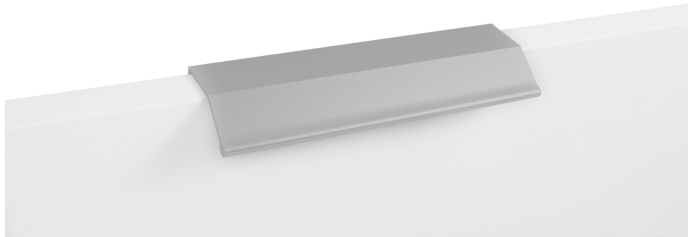

# Мебельная ручка METRICA RT112SC.1/96/150

## Характеристики

Межцентровое расстояние	96 мм
Цвет изделия	SC - Сатиновый хром
Материал изделия	Алюминий
Тип продукции	Основная продукция
Коллекция	Стильный модерн, Неоклассика, Лаконичные формы
Дизайн	Современные
Вид ручки	Торцевые
Длина ручки	147 мм
Цветовая группа	Хром
Фактура покрытия	Брашированный

### Цвет изделия

BGR - Брашированный серый

BL - Матовый чёрный

BSG - Брашированное сатиновое золото

RCHMP - Розовое шампанское

SC - Сатиновый хром

## Описание

METRICA RT112 — торцевая ручка из алюминия, с геометричным выступом и рифлением в зоне захвата для эргономичного использования. Устанавливается наложением, подходит для фасадов толщиной от 16 мм до 20 мм.