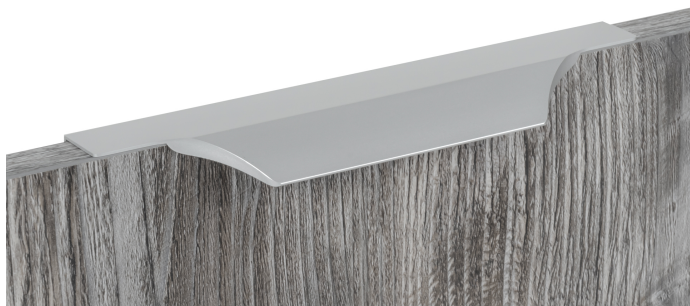

Мебельная ручка WING RT114SC.1/128/200

Характеристики

| | |
|-------------------------|---|
| Вид ручки | Торцевые |
| Цвет изделия | SC - Сатиновый хром |
| Межцентровое расстояние | 128 мм |
| Материал изделия | Алюминий |
| Тип продукции | Основная продукция |
| Коллекция | Стильный модерн, Лаконичные формы, Неоклассика, Скандинавский минимализм |
| Дизайн | Современные |
| Цветовая группа | Хром |
| Фактура покрытия | Сатиновый |

512 мм

576 мм

704 мм

768 мм

Цвет изделия

BL - Матовый чёрный

GR - Серый

SC - Сатиновый хром

SG - Сатиновое золото

W - Белый

Описание

WING RT114 — торцевая ручка с изгибом из алюминия, устанавливается наложением на фасады толщиной 18,8 мм (в цветах BL,GR,SC,SG) и 18,5 мм (в цвете W).

Модель выполнена в стильном дизайне и имеет рифлёное покрытие в зоне захвата для эргономичного использования ручки без соскальзывания. За счёт обтекаемой формы RT114 идеально ложится в ладонь. Дополнительный выступ в конструкции модели создаст эффект погружения фасада, аккуратно закрывая его края.

WING RT114 допускает размещение двумя способами — «в размер» фасада (актуально для размеров 500-900 мм) и по центру широких фасадов, как большой «язычок» (для размеров 150 мм, 200-400 мм, 450 мм).

Модель закрепляется на верхний торец фасада, саморезы (приобретаются отдельно) вкручиваются в отверстия с фаской с задней стороны фасада.