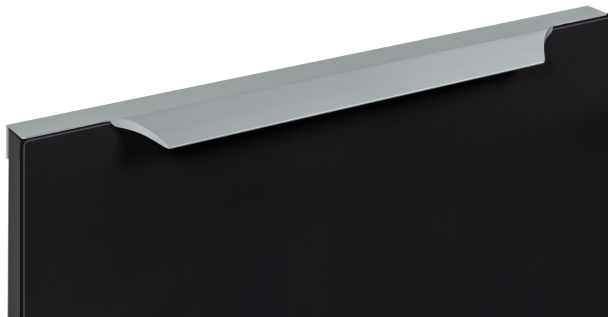

Мебельная ручка WING RT114SC.1/256/450

Описание

WING RT114 — торцевая ручка с изгибом из алюминия, устанавливается наложением на фасады толщиной 18,8 мм (в цветах BL,GR,SC,SG) и 18,5 мм (в цвете W).

Модель выполнена в стильном дизайне и имеет рифлёное покрытие в зоне захвата для эргономичного использования ручки без соскальзывания. За счёт обтекаемой формы RT114 идеально ложится в ладонь. Дополнительный выступ в конструкции модели создаст эффект погружения фасада, аккуратно закрывая его края.

WING RT114 допускает размещение двумя способами — «в размер» фасада (актуально для размеров 500-900 мм) и по центру широких фасадов, как большой «язычок» (для размеров 150 мм, 200-400 мм, 450 мм).

Модель закрепляется на верхний торец фасада, саморезы (приобретаются отдельно) вкручиваются в отверстия с фаской с задней стороны фасада.

Ручка гармонично впишется в мебель стилей: **модерн, лофт, джапанди и минимализм (в зависимости от цвета)**.

*Оттенок покрытия на фото может отличаться от реального.

Характеристики

Вид ручки	Торцевые
Межцентровое расстояние	256 мм
Цвет изделия	SC - Сатиновый хром
Материал изделия	Алюминий
Тип продукции	Основная продукция
Коллекция	Стильный модерн, Лаконичные формы, Неоклассика, Скандинавский минимализм
Дизайн	Современные
Цветовая группа	Хром
Фактура покрытия	Сатиновый

Модельный ряд

Межцентровое расстояние

96 мм 128 мм 192 мм 224 мм 256 мм

448 мм 512 мм 576 мм 704 мм 768 мм

Цвет изделия

BL - Матовый чёрный

GR - Серый

SC - Сатиновый хром