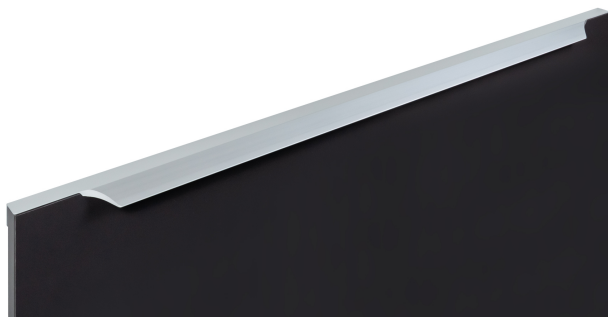

# Мебельная ручка WING RT114SC.1/704/800

## Описание

WING RT114 — торцевая ручка с изгибом из алюминия, устанавливается наложением на фасады толщиной 18,8 мм (в цветах BL,GR,SC,SG) и 18,5 мм (в цвете W).

Модель выполнена в стильном дизайне и имеет рифлёное покрытие в зоне захвата для эргономичного использования ручки без соскальзывания. За счёт обтекаемой формы RT114 идеально ложится в ладонь. Дополнительный выступ в конструкции модели создаст эффект погружения фасада, аккуратно закрывая его края.

WING RT114 допускает размещение двумя способами — «в размер» фасада (актуально для размеров 500-900 мм) и по центру широких фасадов, как большой «язычок» (для размеров 150 мм, 200-400 мм, 450 мм).

Модель закрепляется на верхний торец фасада, саморезы (приобретаются отдельно) вкручиваются в отверстия с фаской с задней стороны фасада.

## Характеристики

Вид ручки	Торцевые
Межцентровое расстояние	704 мм
Цвет изделия	SC - Сатиновый хром
Материал изделия	Алюминий
Тип продукции	Основная продукция
Коллекция	Стильный модерн, Лаконичные формы, Неоклассика, Скандинавский минимализм
Дизайн	Современные
Цветовая группа	Хром
Фактура покрытия	Сатиновый