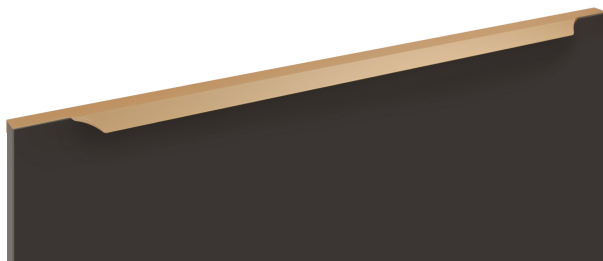

Мебельная ручка WING RT114SG.1/704/800

Характеристики

Межцентровое расстояние	704 мм
Цвет изделия	SG - Сатиновое золото
Материал изделия	Алюминий
Тип продукции	Основная продукция
Коллекция	Стильный модерн, Лаконичные формы, Лофт и смелый гранж, Трендовое золото, Длинные решения
Дизайн	Современные
Вид ручки	Торцевые
Цветовая группа	Золото
Фактура покрытия	Сатиновый

Модельный ряд

Межцентровое расстояние

96 мм 128 мм 192 мм 224 мм 256 мм

448 мм 512 мм 576 мм **704 мм** 768 мм

Цвет изделия

BL - Матовый чёрный GR - Серый

SC - Сатиновый хром **SG - Сатиновое золото**

W - Белый

Описание

WING RT114 — торцевая ручка с изгибом из алюминия, устанавливается наложением на фасады толщиной 18,8 мм (в цветах BL,GR,SC,SG) и 18,5 мм (в цвете W).

Модель выполнена в стильном дизайне и имеет рифлёное покрытие в зоне захвата для эргономичного использования ручки без соскальзывания. За счёт обтекаемой формы RT114 идеально ложится в ладонь. Дополнительный выступ в конструкции модели создаст эффект погружения фасада, аккуратно закрывая его края.

WING RT114 допускает размещение двумя способами — «в размер» фасада (актуально для размеров 500-900 мм) и по центру широких фасадов, как большой «язычок» (для размеров 150 мм, 200-400 мм, 450 мм).

Модель закрепляется на верхний торец фасада, саморезы (приобретаются отдельно) вкручиваются в отверстия с фаской с задней стороны фасада.