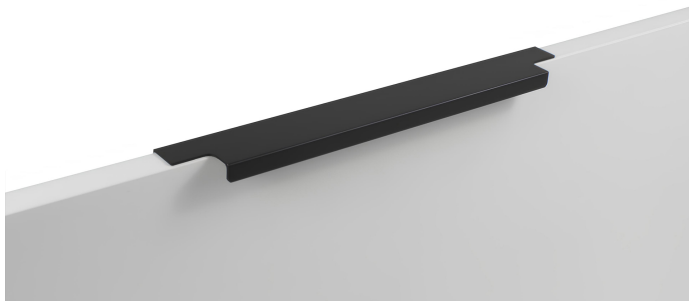

Мебельная ручка RAY 2.0 RT809BL.1/224/300

Описание

RAY 2.0 RT809 — торцевая ручка для современной мебели. Благодаря лаконичному дизайну и чётким линиям модель удобна в использовании и подойдёт для многочисленных стилевых направлений, таких как лофт, модерн, минимализм, pro-line и contemporary.

RT809 устанавливается наложение на фасады **толщиной 16-18 мм**.

Ручка имеет богатое разнообразие длин. В зависимости от длины **модель можно разместить двумя способами** — «в размер» фасада и по центру широких фасадов (как большой «язычок»).

RT809 размером 1000 и 1200 мм предназначены для высоких шкафов и пеналов в прихожей, гостиной, спальне и кухне.

*Оттенок покрытия на фото **может отличаться** от реального.

Характеристики

Фактура покрытия	Матовый
Межцентровое расстояние	224 мм
Цвет изделия	BL - Матовый чёрный
Материал изделия	Алюминий
Тип продукции	Основная продукция
Коллекция	Стильный модерн, Скандинавский минимализм, Лаконичные формы
Дизайн	Современные
Длина ручки	297 мм
Вид ручки	Торцевые
Цветовая группа	Чёрный

Внимание, важная информация!

Модель крепится на фасад наложением и фиксируется при помощи саморезов. Саморезы не входят в комплект и приобретаются отдельно. Размер саморезов необходимо подобрать самостоятельно, исходя из толщины фасада, на который будет устанавливаться ручка. Рекомендуем использовать для установки саморезы с потайной головкой 4 x 16 с диаметром шляпки 7мм. Все габаритные размеры, расположение крепежных отверстий и их количество смотрите в схеме в карточке продукта.