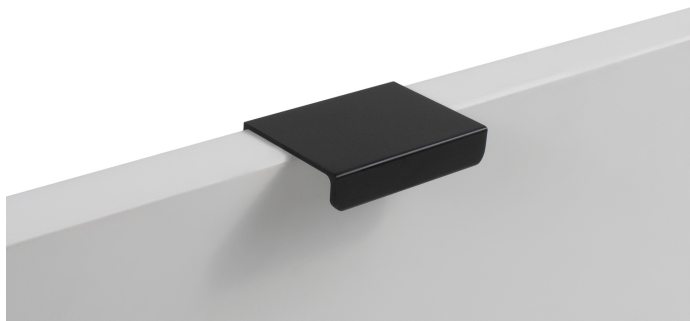

Мебельная ручка RAY 2.0 RT809BL.1/32

Описание

RAY 2.0 RT809 — торцевая ручка для современной мебели. Благодаря лаконичному дизайну и чётким линиям модель удобна в использовании и подойдёт для многочисленных стилевых направлений, таких как лофт, модерн, минимализм, pro-line и contemporary.

RT809 устанавливается наложение на фасады **толщиной 16-18 мм.**

Ручка имеет богатое разнообразие длин. В зависимости от длины **модель можно разместить двумя способами** — «в размер» фасада и по центру широких фасадов (как большой «язычок»).

RT809 размером 1000 и 1200 мм предназначены для высоких шкафов и пеналов в прихожей, гостиной, спальне и кухне.

*Оттенок покрытия на фото **может отличаться** от реального.

Характеристики

Фактура покрытия	Матовый
Межцентровое расстояние	32 мм
Цвет изделия	BL - Матовый чёрный
Материал изделия	Алюминий
Тип продукции	Основная продукция
Коллекция	Стильный модерн, Скандинавский минимализм, Лаконичные формы
Дизайн	Современные
Вид ручки	Торцевые
Цветовая группа	Чёрный
Длина ручки	50 мм, 50 мм

512 мм

640 мм

704 мм

832 мм

864 мм

1056 мм

Цвет изделия

BL - Матовый чёрный