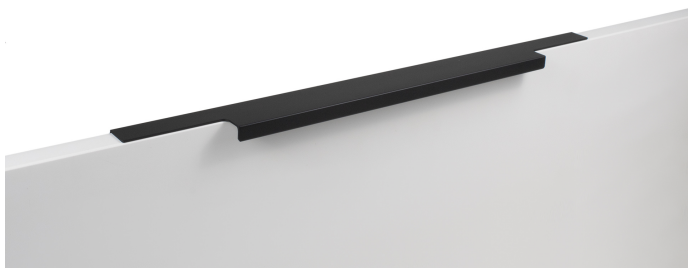

Мебельная ручка RAY 2.0 RT809BL.1/384/450

Характеристики

Фактура покрытия	Матовый
Межцентровое расстояние	384 мм
Цвет изделия	BL - Матовый чёрный
Материал изделия	Алюминий
Тип продукции	Основная продукция
Коллекция	Стильный модерн, Скандинавский минимализм, Благородный чёрный, Лаконичные формы
Дизайн	Современные
Длина ручки	447 мм
Вид ручки	Торцевые
Цветовая группа	Черный

Модельный ряд

Межцентровое расстояние

32 мм 160 мм 224 мм 320 мм 384 мм

448 мм 512 мм 640 мм 704 мм 832 мм

864 мм 1056 мм

Цвет изделия

BL - Матовый чёрный SC - Сатиновый хром

Описание

RAY 2.0 RT809 — торцевая ручка для современной мебели. Благодаря лаконичному дизайну и чётким линиям модель удобна в использовании и подойдёт для многочисленных стилевых направлений, таких как лофт, модерн, минимализм, pro-line и contemporary.

RT809 устанавливается наложение на фасады **толщиной 16-18 мм**.

Ручка имеет богатое разнообразие длин. В зависимости от длины **модель можно разместить двумя способами** — «в размер» фасада и по центру широких фасадов (как большой «язычок»).