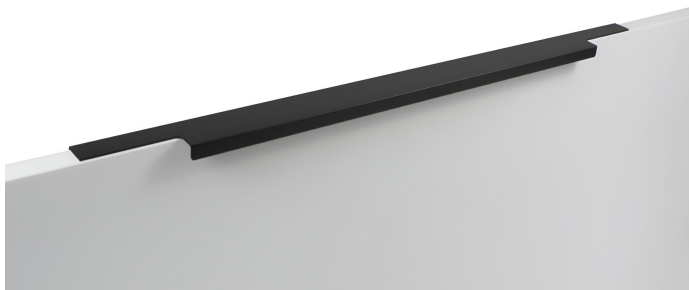

# Мебельная ручка RAY 2.0 RT809BL.1/448/500

## Описание

**RAY 2.0 RT809** — торцевая ручка для современной мебели. Благодаря лаконичному дизайну и чётким линиям модель удобна в использовании и подойдёт для многочисленных стилевых направлений, таких как лофт, модерн, минимализм, pro-line и contemporary.

RT809 устанавливается наложениям на фасады **толщиной 16-18 мм.**

Ручка имеет богатое разнообразие длин. В зависимости от длины **модель можно разместить двумя способами** — «в размер» фасада и по центру широких фасадов (как большой «язычок»).

## Характеристики

Фактура покрытия	Матовый
Межцентровое расстояние	448 мм
Цвет изделия	BL - Матовый чёрный
Материал изделия	Алюминий
Тип продукции	Основная продукция
Коллекция	Стильный модерн, Скандинавский минимализм, Лаконичные формы, Благородный чёрный
Дизайн	Современные
Длина ручки	497 мм
Вид ручки	Торцевые
Цветовая группа	Черный