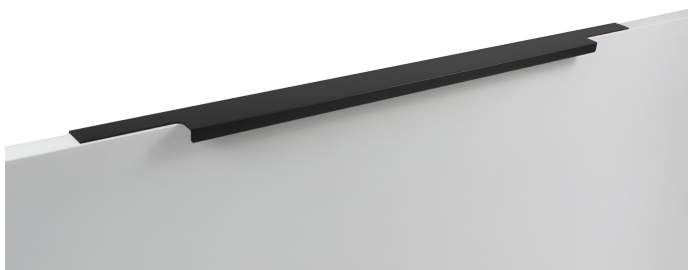

# Мебельная ручка RAY 2.0 RT809BL.1/512/600

## Характеристики

Фактура покрытия	Матовый
Цвет изделия	BL - Матовый чёрный
Межцентровое расстояние	512 мм
Материал изделия	Алюминий
Тип продукции	Основная продукция
Коллекция	Стильный модерн, Скандинавский минимализм, Длинные решения, Лаконичные формы
Дизайн	Современные
Длина ручки	597 мм
Вид ручки	Торцевые
Цветовая группа	Черный

### Цвет изделия

BL - Матовый чёрный	SC - Сатиновый хром
---------------------	---------------------

## Описание

**RAY 2.0 RT809** — торцевая ручка для современной мебели. Благодаря лаконичному дизайну и чётким линиям модель удобна в использовании и подойдёт для многочисленных стилевых направлений, таких как лофт, модерн, минимализм, pro-line и contemporary.